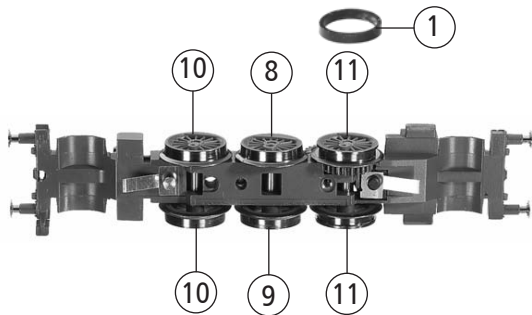

Pos. Nr. Pos.no.	Beschreibung Description	Art.-Nr. Art.no.	Preisgruppe Price bracket
706103	DR Br 64	=	N
706183		=	N
1	Haftreifen Traction tyre	00547004	1
2	Deckplatte unten Lower cover plate	00437063	5
3	Luftkessel Air tank	00447063	9
4	Vor-Nachlaufgestell Front-Rear carrying wheels	00477063	16
5	Zylinderkasten Cylinder box	00487064	16
6	Motor kpl. Motor complete	145988	28
7	Motorhaltebügel Motor retainer clip	00507906	2
8	Treibrad links Driving wheel left	00517079	7
9	Treibrad rechts Driving wheel right	00517080	7
10	Kuppelrad ohne Nut Coupling wheel w/o groove	00517081	7
11	Kuppelrad mit Nut Coupling wheel w. groove	00517082	7
12	Achse Axle	00527007	1
13	Radsatz Vor-Nachlaufgestell Wheelset for carrying wheels	00537030	11
14	Untersetzungsrad Z:26/19 Reduction gearwheel	00567151	6
15	Zahnrad Z:24 Gearwheel	00567152	6
16	SK - Schraube M1,6x3 mm SK - Screw	125023	3
17	Bundbolzen f. Zahnrad Flanged bolt for gearwheel	00730564	2
18	Ers.-Glühlampe Repl. lamp bulb	00006535	8
19	Standard Steckkupplung Standard plug-in coupling	9525	---
20	Profi Steckkupplung Pro plug-in coupling	9545	---