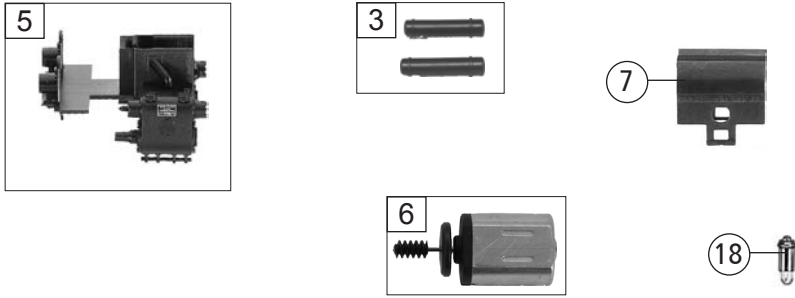

Pos. Nr. Pos.no.	Beschreibung Description	Art.-Nr. Art.no.	Preisgruppe Price bracket
706103	DR Br 64	=	N
706183		=	N
1	Haftreifen Traction tyre	00547004	1
2	Deckplatte unten Lower cover plate	00437063	5
3	Luftkessel Air tank	00447063	9
4	Vor-Nachlaufgestell Front-Rear carrying wheels	00477063	16
5	Zylinderkasten Cylinder box	00487064	16
6	Motor kpl. Motor complete	145988	28
7	Motorhaltebügel Motor retainer clip	00507906	2
8	Treibrad links Driving wheel left	00517079	7
9	Treibrad rechts Driving wheel right	00517080	7
10	Kuppelrad ohne Nut Coupling wheel w/o groove	00517081	7
11	Kuppelrad mit Nut Coupling wheel w. groove	00517082	7
12	Achse Axle	00527007	1
13	Radsatz Vor-Nachlaufgestell Wheelset for carrying wheels	00537030	11
14	Untersetzungsrad Z:26/19 Reduction gearwheel	00567151	6
15	Zahnrad Z:24 Gearwheel	00567152	6
16	SK - Schraube M1,6x3 mm SK - Screw	125023	3
17	Bundbolzen f. Zahnrad Flanged bolt for gearwheel	00730564	2
18	Ers.-Glühlampe Repl. lamp bulb	00006535	8
19	Standard Steckkupplung Standard plug-in coupling	9525	---
20	Profi Steckkupplung Pro plug-in coupling	9545	---