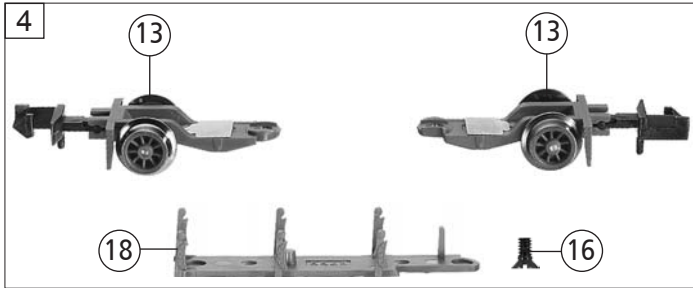

Pos. Nr. Pos.no.	Beschreibung Description	Art.-Nr. Art.no.	Preisgruppe Price bracket
706103	DR Br 64	=	N
706183		=	N
1	Haftreifen Traction tyre	00547004	1
2	Deckplatte unten Lower cover plate	00437063	5
3	Luftkessel Air tank	00447063	9
4	Vor-Nachlaufgestell Front-Rear carrying wheels	00477063	16
5	Zylinderkasten Cylinder box	00487064	16
6	Motor kpl. Motor complete	145988	28
7	Motorhaltebügel Motor retainer clip	00507906	2
8	Treibrad links Driving wheel left	00517079	7
9	Treibrad rechts Driving wheel right	00517080	7
10	Kuppelrad ohne Nut Coupling wheel w/o groove	00517081	7
11	Kuppelrad mit Nut Coupling wheel w. groove	00517082	7
12	Achse Axle	00527007	1
13	Radsatz Vor-Nachlaufgestell Wheelset for carrying wheels	00537030	11
14	Untersetzungsrad Z:26/19 Reduction gearwheel	00567151	6
15	Zahnrad Z:24 Gearwheel	00567152	6
16	SK - Schraube M1,6x3 mm SK - Screw	125023	3
17	Bundbolzen f. Zahnrad Flanged bolt for gearwheel	00730564	2
18	Ers.-Glühlampe Repl. lamp bulb	00006535	8
19	Standard Steckkupplung Standard plug-in coupling	9525	---
20	Profi Steckkupplung Pro plug-in coupling	9545	---